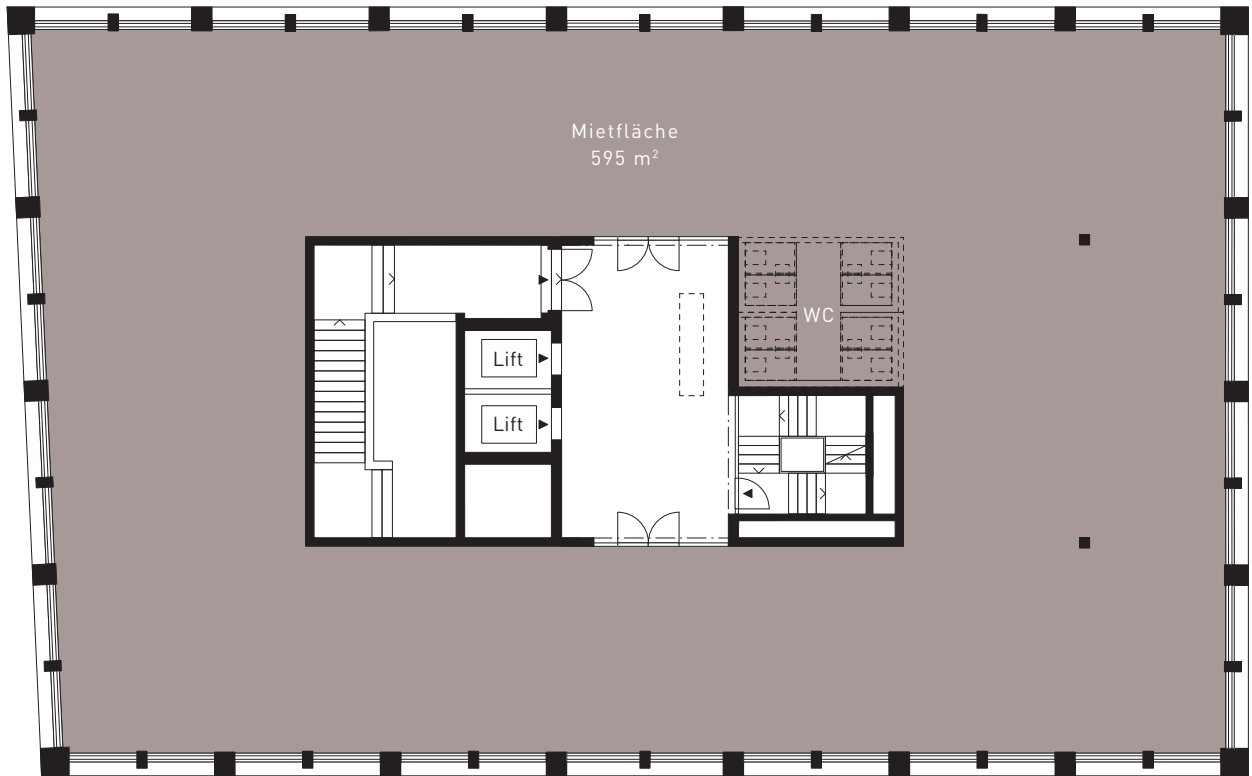

AESCHBACH HOF

TORFELD SÜD | AARAU

1. OBERGESCHOSS

Fläche 595 m², Büro, Objekt-Nr. 1.1.1

0 1m 3m 5m 10m

Änderungen und Abweichungen gegenüber den publizierten Angaben sowie dem Baubeschrieb bleiben ausdrücklich vorbehalten. Keine Haftung.