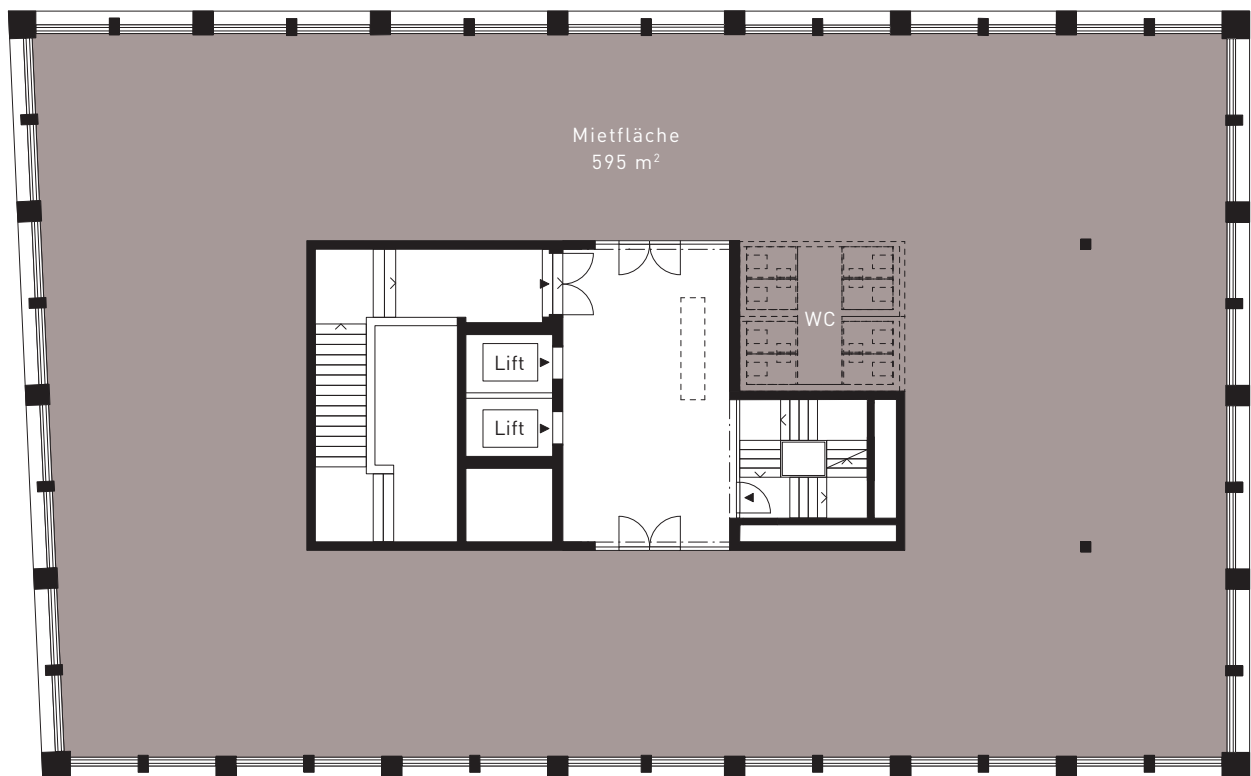

AESCHBACH HOF

TORFELD SÜD | AARAU

1. OBERGESCHOSS

Fläche 595 m², Büro, Objekt-Nr. 1.1.1

0 1m 3m 5m 10m

Änderungen und Abweichungen gegenüber den publizierten Angaben sowie dem Baubeschrieb bleiben ausdrücklich vorbehalten. Keine Haftung.