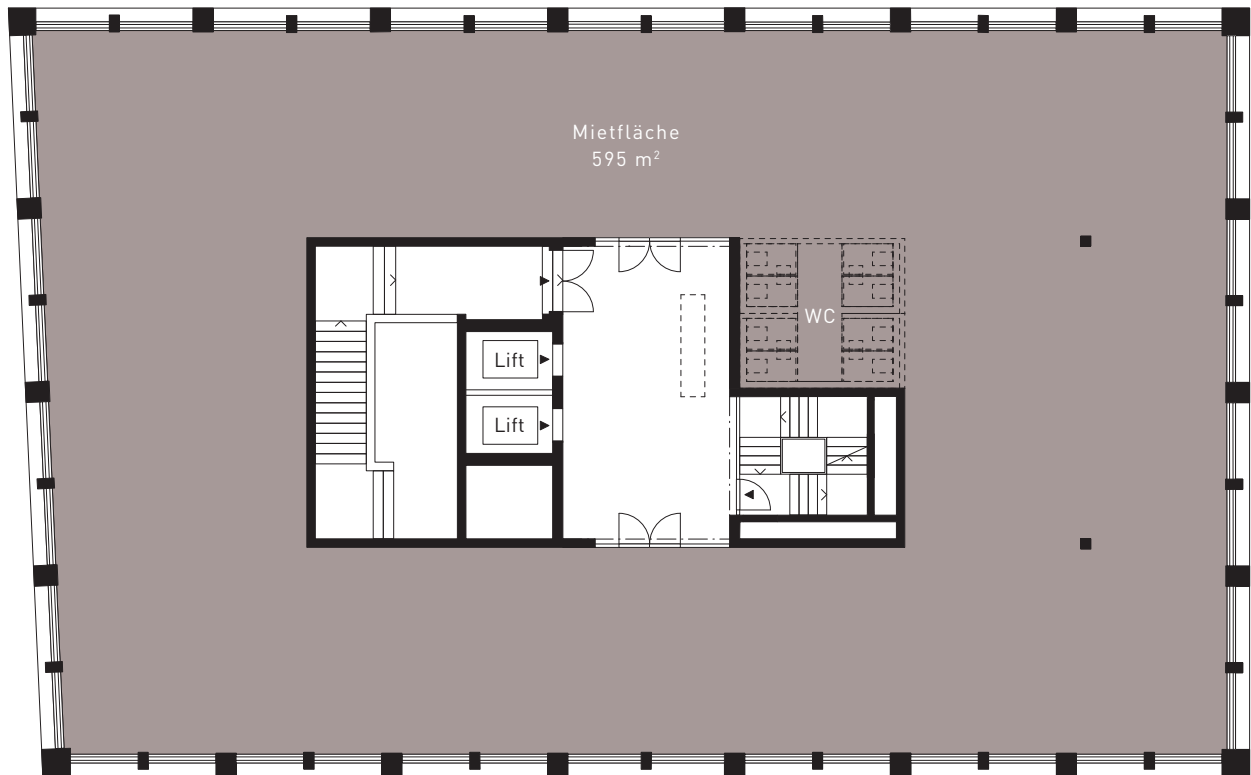

AESCHBACH HOF

TORFELD SÜD | AARAU

1. OBERGESCHOSS

Fläche 595 m², Büro, Objekt-Nr. 1.1.1

0 1m 3m 5m 10m

Änderungen und Abweichungen gegenüber den publizierten Angaben sowie dem Baubeschrieb bleiben ausdrücklich vorbehalten. Keine Haftung.